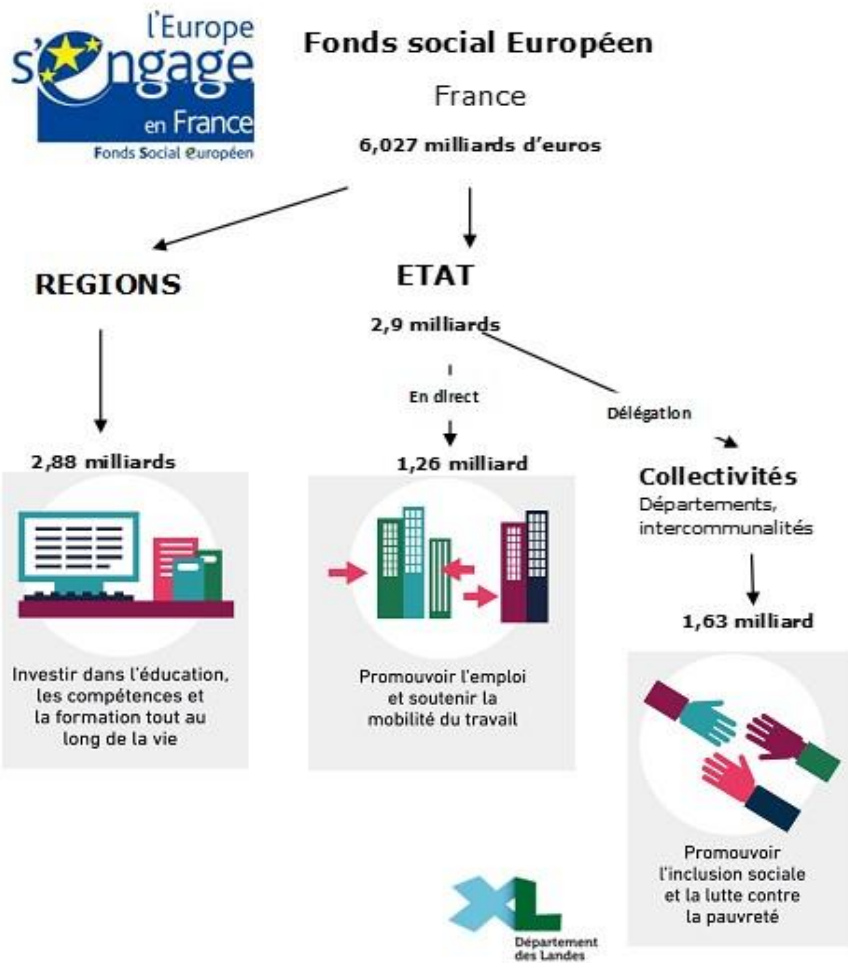

Répartition de l'enveloppe nationale FSE

Le **Département des Landes** bénéficie d'une subvention globale FSE de **2,5 millions d'euros** pour 2015-2017.