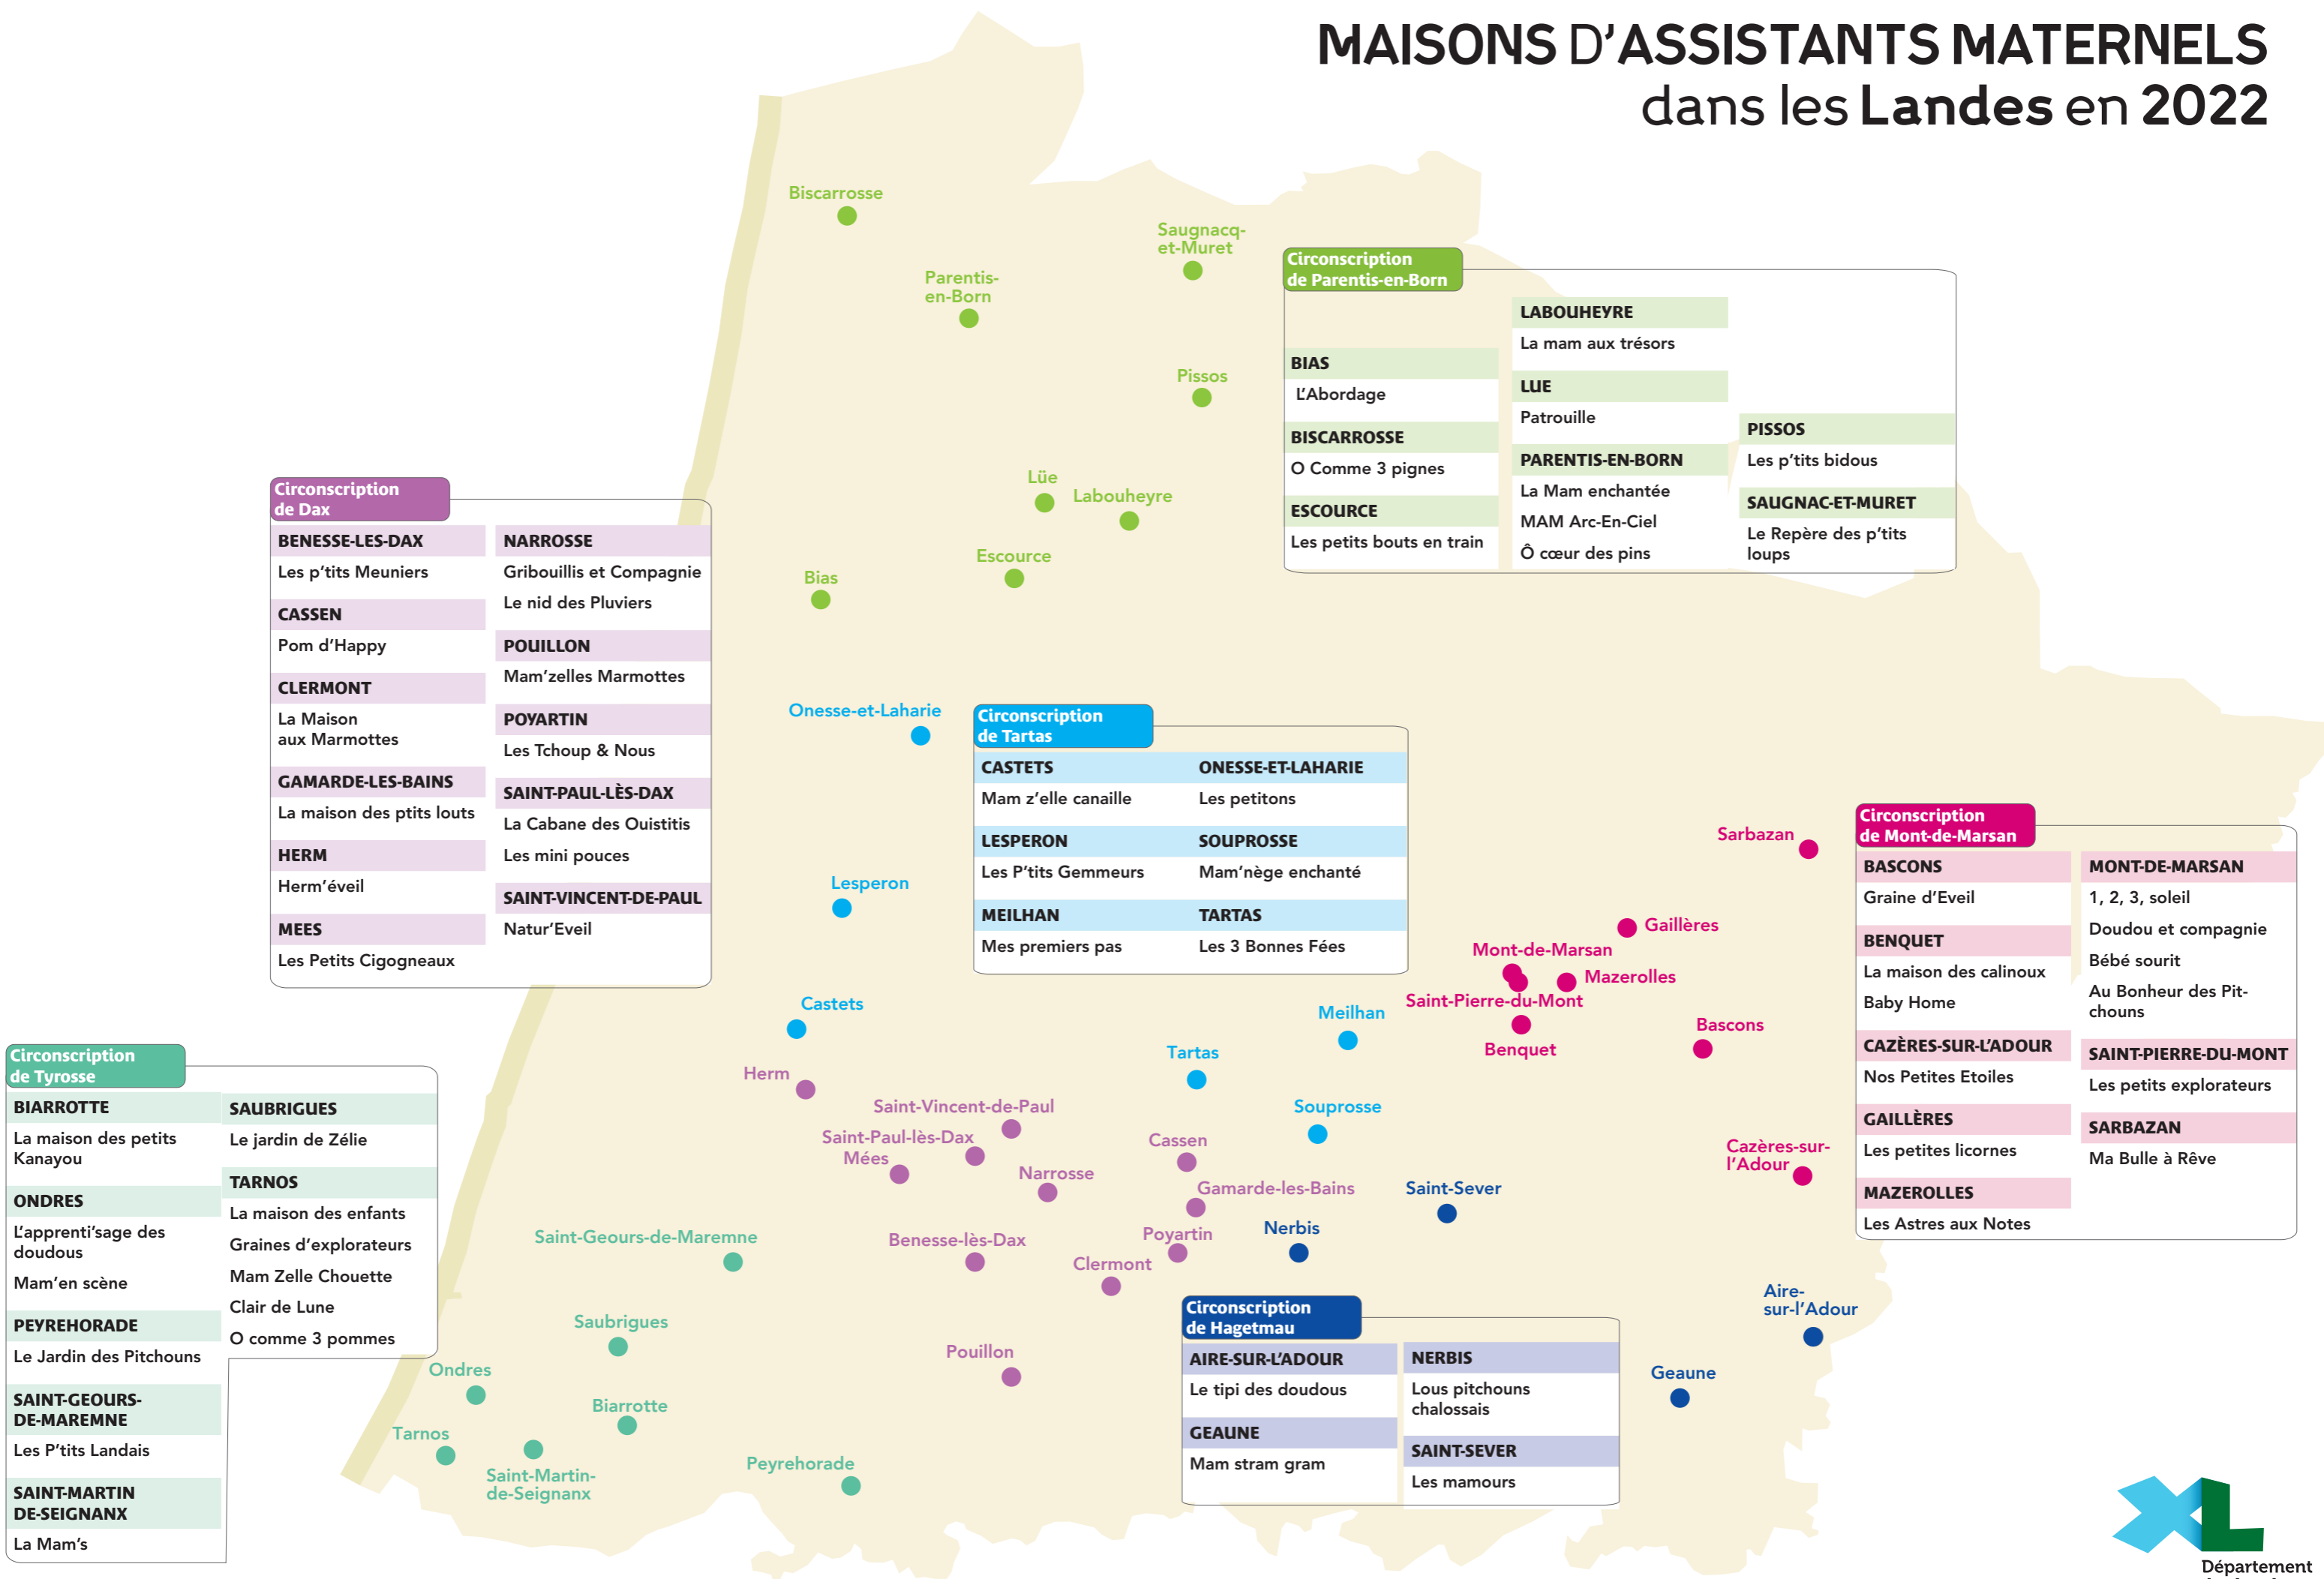

# MAISONS D'ASSISTANTS MATERNELS dans les Landes en 2022

**Circonscription de Dax**

<b>BENESE-LES-DAX</b> Les p'tits Meuniers	<b>NARROSSE</b> Gribouillis et Compagnie Le nid des Pluviers
<b>CASSEN</b> Pom d'Happy	<b>POUILLON</b> Mam'zelles Marmottes
<b>CLERMONT</b> La Maison aux Marmottes	<b>POYARTIN</b> Les Tchoup & Nous
<b>GAMARDE-LES-BAINS</b> La maison des ptits louts	<b>SAINT-PAUL-LÈS-DAX</b> La Cabane des Ouistitis
<b>HERM</b> Herm'éveil	<b>SAINT-VINCENT-DE-PAUL</b> Les mini pouces Natur'Eveil
<b>MEES</b> Les Petits Cigogneaux	

**Circonscription de Parentis-en-Born**

<b>BIAS</b> L'Abordage	<b>LABOUHEYRE</b> La mam aux trésors	<b>PISSOS</b> Les p'tits bidous
<b>BISCARROSSE</b> O Comme 3 pignes	<b>LUE</b> Patrouille	<b>SAUGNAC-ET-MURET</b> Le Repère des p'tits loups
<b>ESCOURCE</b> Les petits bouts en train	<b>PARENTIS-EN-BORN</b> La Mam enchantée MAM Arc-En-Ciel Ô cœur des pins	

**Circonscription de Mont-de-Marsan**

<b>BASCONS</b> Graine d'Eveil	<b>MONT-DE-MARSAN</b> 1, 2, 3, soleil Doudou et compagnie Bébé sourit Au Bonheur des Pit-chouns
<b>BENQUET</b> La maison des calinoux Baby Home	
<b>CAZÈRES-SUR-L'ADOUR</b> Nos Petites Etoiles	<b>SAINT-PIERRE-DU-MONT</b> Les petits explorateurs
<b>GAILLÈRES</b> Les petites licornes	<b>SARBAZAN</b> Ma Bulle à Rêve
<b>MAZEROLLES</b> Les Astres aux Notes	

**Circonscription de Tyrosse**

<b>BIARROTTE</b> La maison des petits Kanayou	<b>SAUBRIGUES</b> Le jardin de Zélie
<b>ONDRES</b> L'apprenti'sage des doudous Mam'en scène	<b>TARNOS</b> La maison des enfants Graines d'explorateurs Mam Zelle Chouette Clair de Lune O comme 3 pommes
<b>PEYREHORADE</b> Le Jardin des Pit-chouns	
<b>SAINT-GEOURS-DE-MAREMNE</b> Les P'tits Landais	
<b>SAINT-MARTIN-DE-SEIGNANX</b> La Mam's	